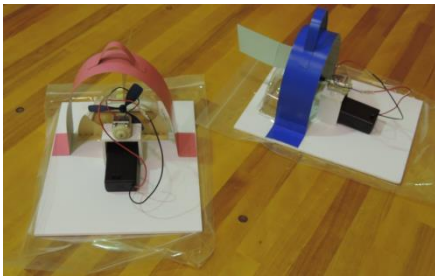

■ プログラム ■ 9:00~12:00

ホバークラフトをつくって空気のを学ぼう！

ホバークラフトとは
空気のを利用して
船体を浮上させ走行
する水陸両用の
乗り物です。

卓上サイズのホバークラフト工作を通し、
空気のを性質などを楽しみながら学びます。

ホバークラフトを
動かして遊ぼう！

CKD 製品展示室
工場の見学

■ 開催場所 ■

会場：CKD(株)本社工場
(小牧市応時2丁目250番地)